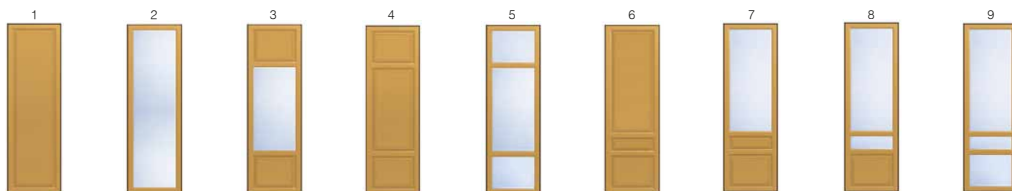

Высота до 2650мм *
Ширина до 1000 мм

AVIGNON

YVOIRE

FLORENCE

VERONA

Дополнительные элементы оформления:

Центр шкафа гладкий, ЦШГ – 01

Основание гладкое, ОГ - 01

Дополнительные элементы оформления:

Для 3D Экопластика

Угол шкафа гладкий, УШГ - 01

Пилястра гладкая, U.1.P16

Для эмали

Угол пирамида, CornR-01

Пилястра гладкая, U.1.P16

Истинная свобода самовыражения, которой все позавидуют