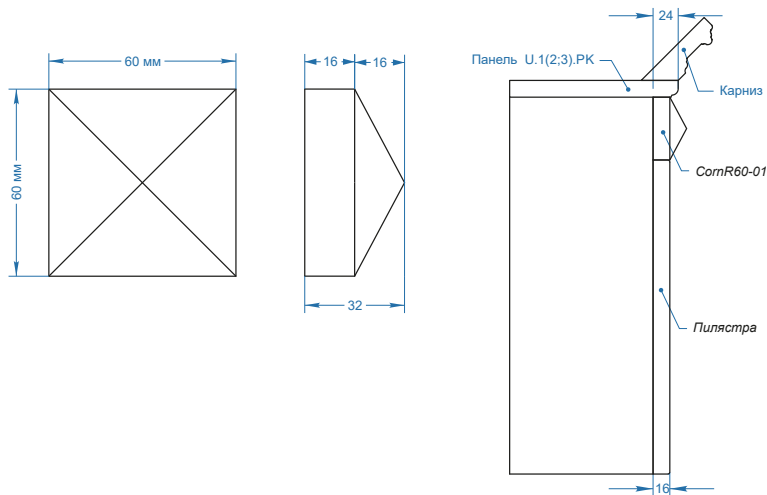

Высота до 2650мм *
Ширина до 1000 мм

AVIGNON

YVOIRE

FLORENCE

VERONA

Дополнительные элементы оформления:

Центр шкафа гладкий, ЦШГ – 01

Основание гладкое, ОГ - 01

Дополнительные элементы оформления:

Для 3D Экопластика

Угол шкафа гладкий, УШГ - 01

Пилястра гладкая, U.1.P16

Для эмали

Угол пирамида, CornR-01

Пилястра гладкая, U.1.P16

Истинная свобода самовыражения, которой все позавидуют